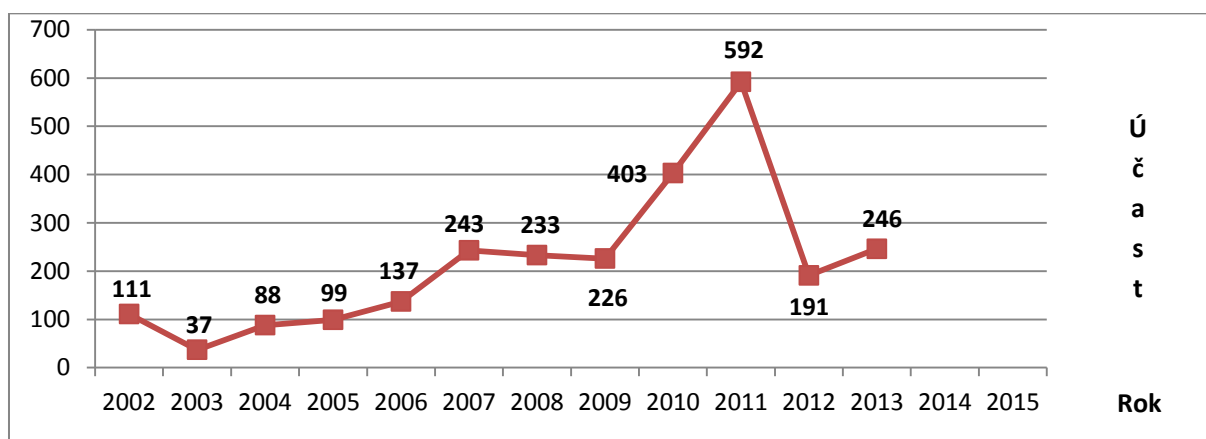

Děkujeme a na viděnou v sobotu 19. 4. 2014 na dalším ročníku pochodu Líšnický puchýř.

Líšnický puchýř 2013 Souhrnné údaje	Trasy v Km						Podíl ve stylu
	4	8	16	32	44	66	
Styl účasti na pochodu	Počet osob						
Pěší	34	112	54	13			213
Kolo	0	0	7	19	5	2	33
Celkem osob na trase	34	112	61	32	5	2	Účast
Celkem účastníků pochodu	246						

Celková účast na Líšnickém puchýři v letech