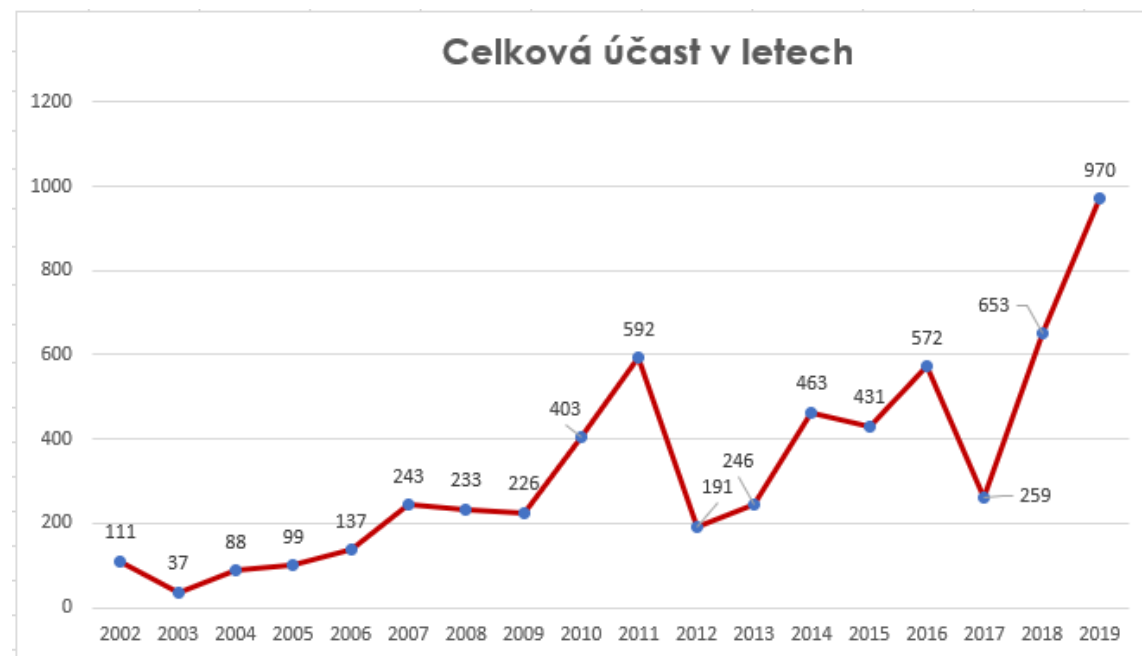

## Ohlédnutí za Líšnickým puchýřem 2019

Sobota 20. dubna 2019, byla pro Líšnický puchýř opět nezapomenutelná. Patronka letošního pochodu Marcela nám dopřála počasí bez jediné chybičky. Bezvětrí a sluníčko od samého rána doprovázely v odpoledních hodinách až tropické teploty. Co víc si na procházku přát než dobít si energii od jarních paprsků. Takové počasí nemohlo nechat pochodníky doma. Letošní trasy byly vedeny poněkud rozmanitě. Kratší směřovaly k oblasti zvané Polsko, delší protínaly Pastvinskou přehradu. Ta nejdelší vedla podél celé přehrady a věřím, že účastníkům náladu zvedla. Výhledy stály za to, sám jsem si je užil, když jsem trasu značil.

A kolik se Vás letos sešlo? Bylo vás tak moc, že nás samotné to zaskočilo. Vloni jsme se pochlubili účastnickým rekordem. Letos jste ho levou zadní prolomili. Nakonec to vyšlo na 970 pochodníků. K tomu trasy projelo 56 kočárků a své páníčky doprovodilo 79 pejsků a 2 koníci. Přijeli jste ze všech koutů naší vlasti, abyste náš malý spolek podpořili. Dokonce se můžeme pochlubit účastí z Německa. Jsme za to vděční, dali jste nám energii a sílu pokračovat a vylepšovat ten náš puchýř Líšnický. Víme, že to mělo drobné mouchy, ale učíme se. Na příště už máme nové nápady. Peníze utržené z pochodu, do pochodu opět vložíme. Kuchyň rozšíříme, zázemí zvětšíme. Pro pořadatele to byl zlomový ročník. Náš pochod se dočkal pomyslné dospělosti. Je třeba ho posunout zase vpřed a něčím novým jej oživit. Náměty a nápady rádi přijmeme.

Líšnický puchýř 2019 Souhrnné údaje	Trasy v Km				Podíl ve stylu
	4	8	16	32	
Styl účasti na pochodu	Počet osob				Účast
Pěší	189	400	267	47	
Kolo	2	1	36	28	67
Kočárky	30	25	1	0	56
Pejscí	6	36	29	8	79
Koníci	0	0	2	0	2
Celkem osob na trase	<b>227</b>	<b>462</b>	<b>335</b>	<b>83</b>	
Celkem registrovaných	<b>1107</b>				