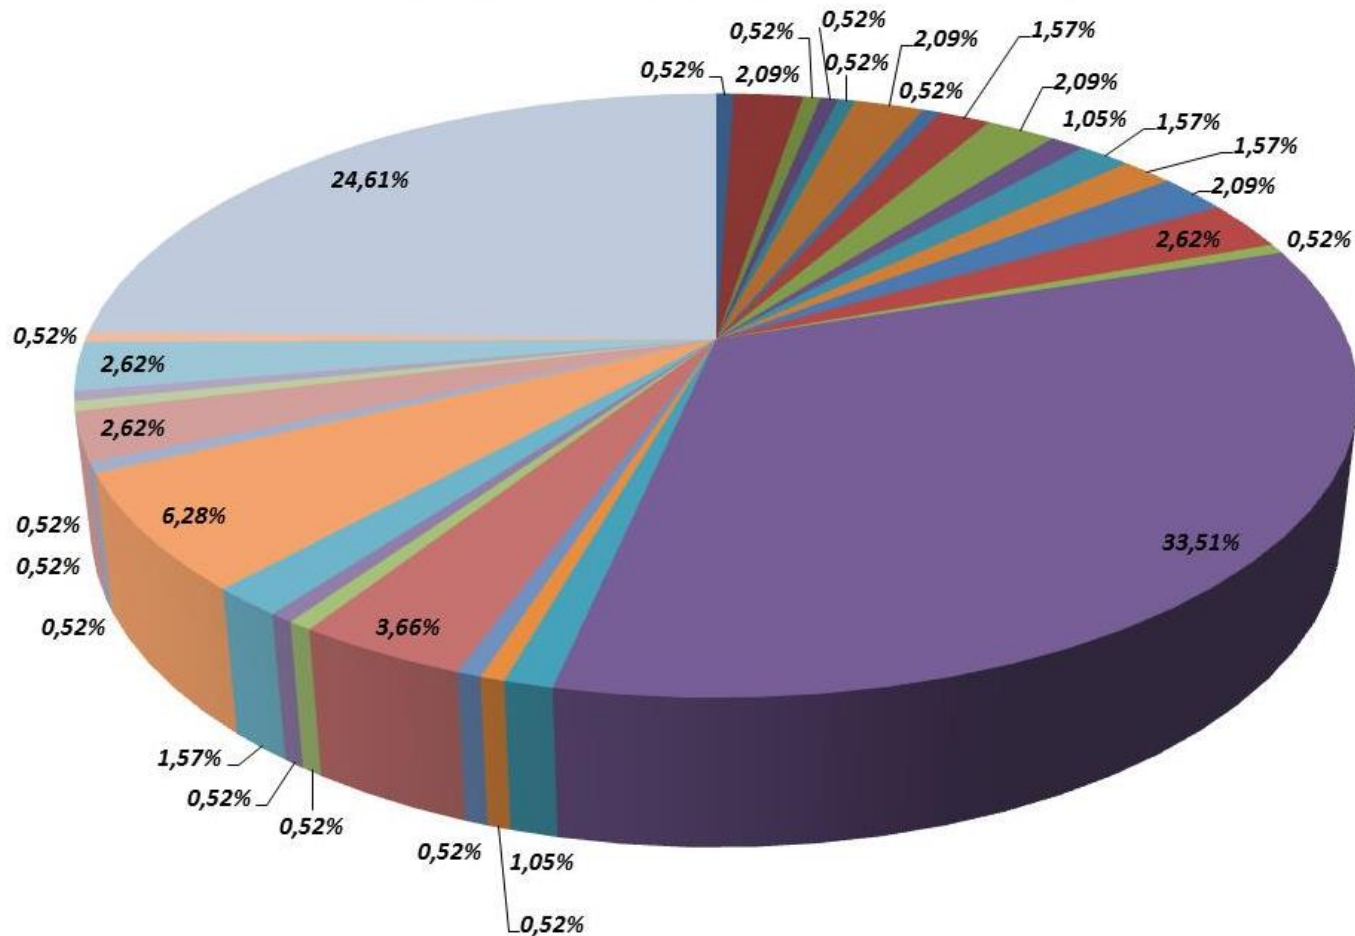

## Skladba účastníků Líšnický Puchýř 2012

Lokalita	Účastníci	Lokalita	Účastníci
Běstovice	1	Lukavice	2
Bohousová	4	Mnichovo Hradiště	1
Česká Třebová	1	Moravská Huzová	1
Český Brod	1	Nekoř	7
Doudleby nad Orlicí	1	Pardubice	1
Helvíkovice	4	Pec pod Sněžkou	1
Hořice v Podkrkonoší	1	Rokytnice v Orlických horách	3
Choceň	3	Rybná nad Zdobnicí	12
Choceň - Dvořisko	4	Těchonín	1
Jablonné nad Orlicí	2	Třebechovice	5
Jaroměř	3	Ústí nad Orlicí	1
Jaroměř - Josefov	3	Velim	1
Kláštorec nad Orlicí	4	Vysoké Mýto	5
Kunvald	5	Žacléř	1
Letohrad-Kunčice	1	Žamberk	47
Líšnice	64	<b>Celkem účastníků</b>	<b>191</b>

## Procentuální účast účastníků dle lokality

- |                              |                             |                                      |                            |
|------------------------------|-----------------------------|--------------------------------------|----------------------------|
| ■ Běstovice 0,52%            | ■ Bohusovná 2,09%           | ■ Česká Třebová 0,52%                | ■ Český Brod 0,52%         |
| ■ Doudleby nad Orlicí 0,52%  | ■ Helvíkovice 2,09%         | ■ Hořice v Podkrkonoší 0,52%         | ■ Choceň 1,57%             |
| ■ Choceň - Dvořisko 2,09%    | ■ Jablonné nad Orlicí 1,05% | ■ Jaroměř 1,57%                      | ■ Jaroměř - Josefov 1,57   |
| ■ Kláštereč nad Orlicí 2,09% | ■ Kunvald 2,62%             | ■ Letohrad-Kunčice 0,52%             | ■ Líšnice 33,51%           |
| ■ Lukavice 1,05%             | ■ Mnichovo Hradiště 0,52%   | ■ Moravská Huzová 0,52%              | ■ Nekoř 3,66%              |
| ■ Pardubice 0,52%            | ■ Pec pod Sněžkou 0,52%     | ■ Rokytnice v Orlických horách 1,57% | ■ Rybná nad Zdobnicí 6,28% |
| ■ Těchonín 0,52%             | ■ Třebechovice 2,62%        | ■ Ústí nad Orlicí 0,52%              | ■ Velim 0,52%              |
| ■ Vysoké Mýto 2,62%          | ■ Žacléř 0,52%              | ■ Žamberk 24,61%                     |                            |