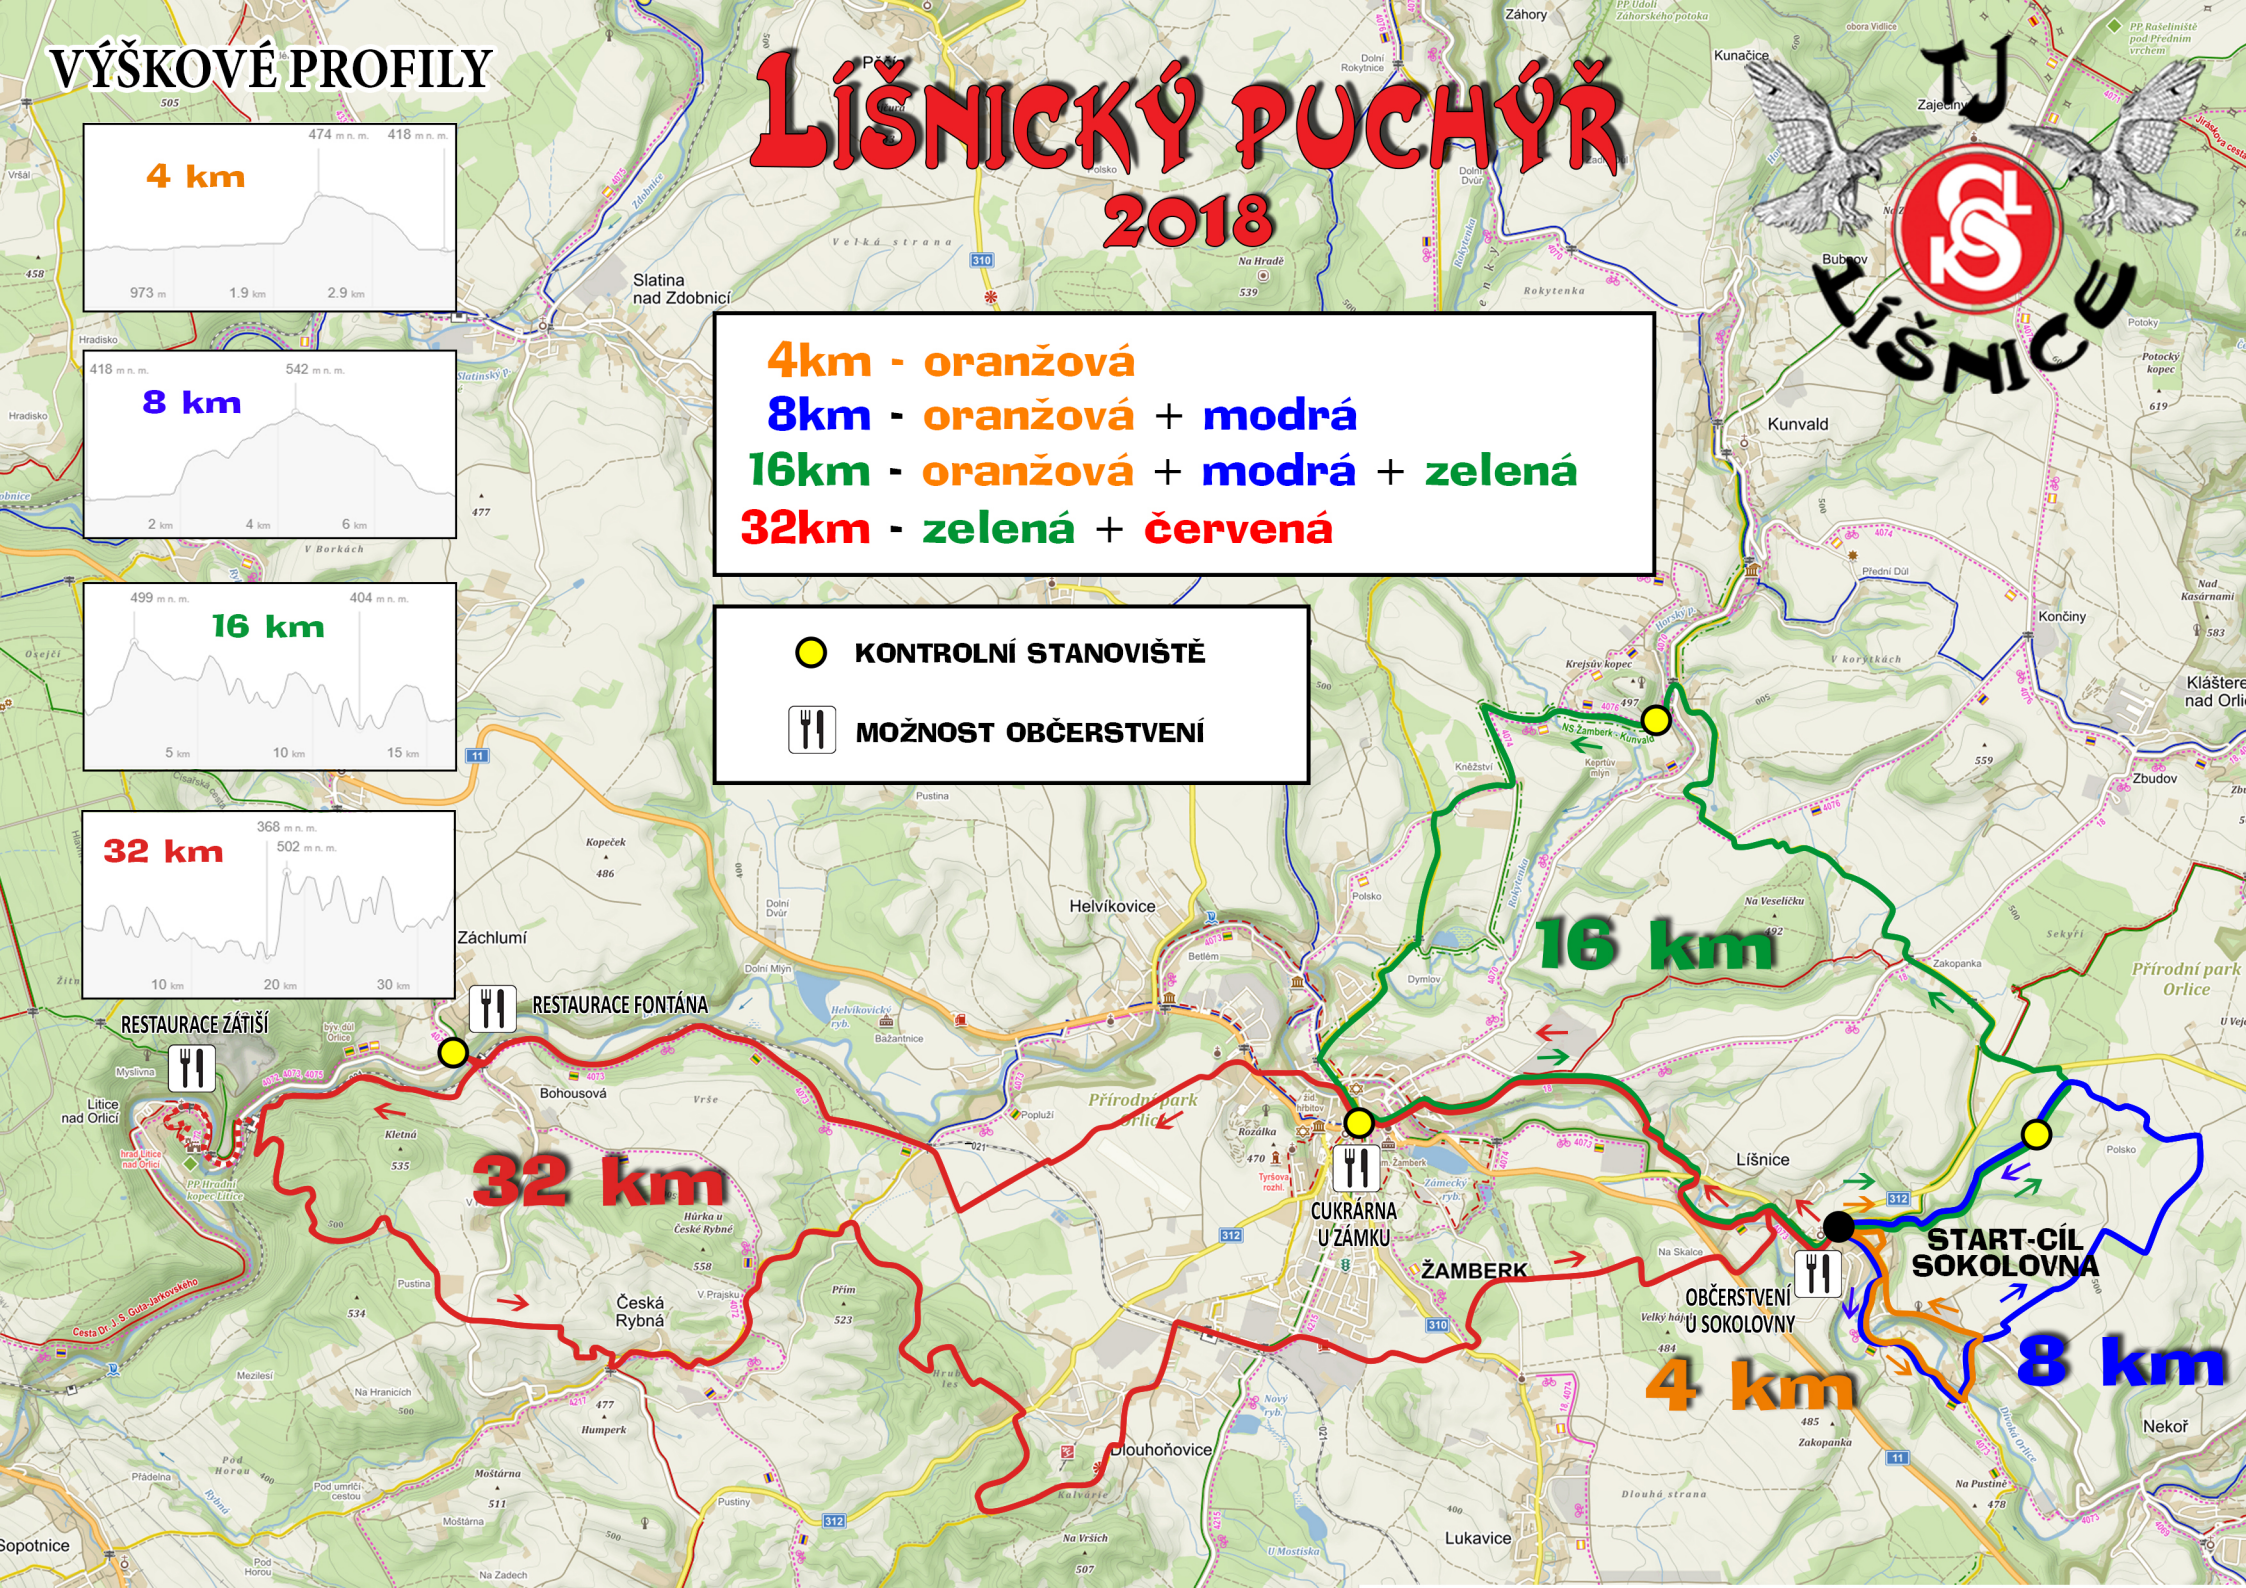

# VÝŠKOVÉ PROFILY

# LÍŠNICKÝ PUCHÝŘ 2018

**4km - oranžová**  
**8km - oranžová + modrá**  
**16km - oranžová + modrá + zelená**  
**32km - zelená + červená**

 **KONTROLNÍ STANoviŠTĚ**  
 **MOŽNOST OBČERSTVENÍ**

RESTAURACE ZÁTIŠÍ

RESTAURACE FONTÁNA

CUKRÁRNA U ZÁMKU

START-CÍL SOKOLOVNA

OBČERSTVENÍ U SOKOLOVNY

**32 km**

**16 km**

**4 km**

**8 km**