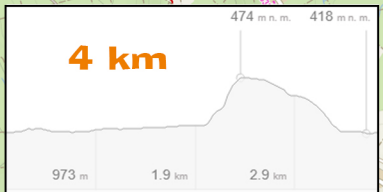

# LÍŠNICKÝ PUCHÝŘ 2018

**4km - oranžová**  
**8km - oranžová + modrá**  
**16km - oranžová + modrá + zelená**  
**32km - zelená + červená**

 **KONTROLNÍ STANoviŠTĚ**  
 **MOŽNOST OBČERSTVENÍ**

RESTAURACE ZÁTIŠÍ

RESTAURACE FONTÁNA

CUKRÁRNA U ZÁMKU

START-CÍL SOKOLOVNA

OBČERSTVENÍ U SOKOLOVNY

**32 km**

**16 km**

**4 km**

**8 km**