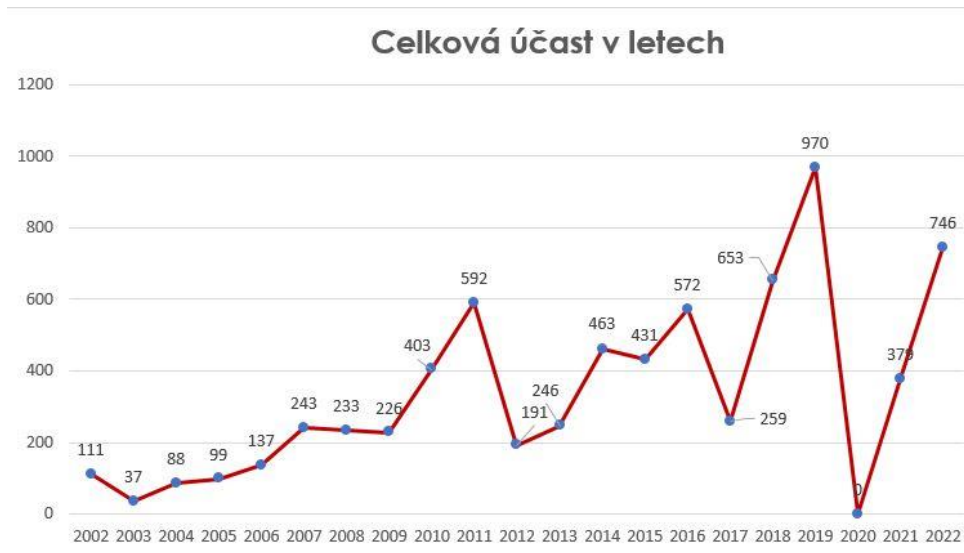

Moc děkujeme za veškerou přízeň a podporu, děkujeme, že jste s námi přišli objevovat krásy našeho okolí a již nyní se těšíme na další ročník, který je naplánován na **15. 4. 2023**. Akce byla finančně podporována Odborem všestrannosti ČOS.

Za TJ Sokol Líšnice – Michal Schreiber

Líšnický puchýř 2022 Souhrnné údaje	Trasy v Km				Podíl ve stylu
	4	8	16	32	
Styl účasti na pochodu	Počet osob				746
Pěší	233	313	166	26	
Kolo	0	0	2	6	
Kočárky	20	13	1	0	
Pejsci	15	33	20	1	
Koníci	0	0	2	0	
Celkem registrovaných na trase	268	359	191	33	
Celkem registrovaných	851				Účast